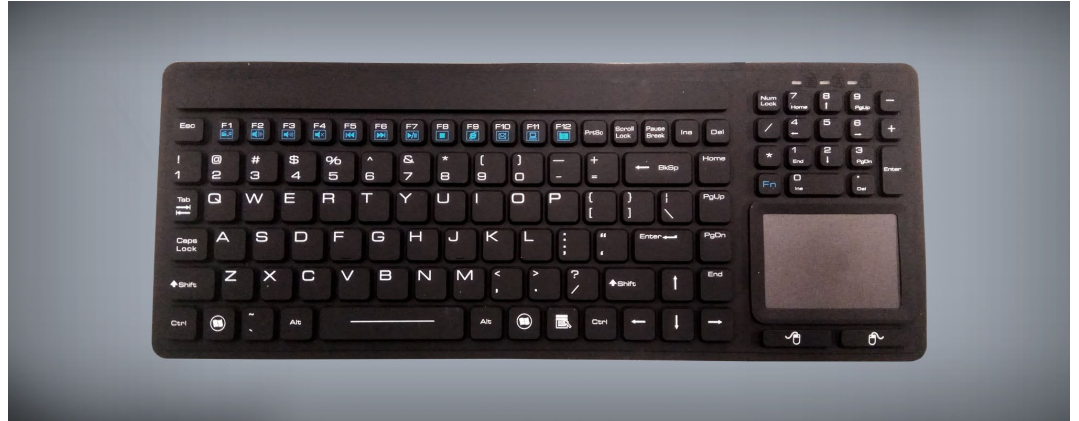

Silicone Keyboard Big

常规功能

用于 PC 的大型硅胶键盘，标准尺寸，集成触摸板，防水可洗，尤其适合工业应用，PC 连接通过 USB 接头实现。

技术规格与性能

布局	104 个键，12 个功能键，集成触摸板
大小	346 x 136 x 12 mm
相容性	Windows 10/7/XP
类型	美式
接口	USB 2.0
防护等级	IP68
按键寿命	> 1000 万
电源	DC 5V
组装	VESA 或通过金属支架
工作温度	-20 C° ~ 65 C°
颜色	黑色
认证	CE、FCC & RoHS